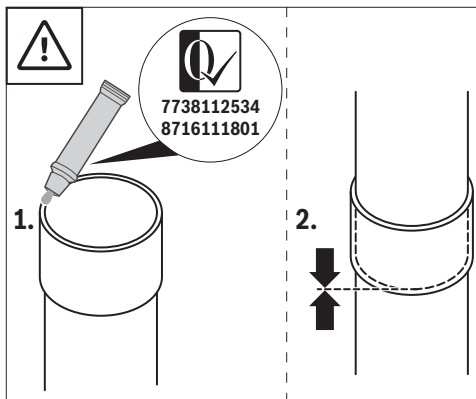

1 Ø 185:7746900994 / Ø 225:7746900995

2 Ø 300:7746900996 / Ø 350:7746900997

3

4

0010025471-001

5

0010025472-002

6

	A / mm
FC-0125 7746900994	114
FC-0160 7746900995	170
FC-0200 7746900996	235
FC-0250 7746900997	295

1

7

8

9

	A / mm	B / mm
FC-0125 7746900994	≤ 100	51
FC-0160 7746900995	≤ 79	32
FC-0200 7746900996	≤ 87	47
FC-0250 7746900997	≤ 87	47

2

10

11

12

0010017800-003

 Original Quality by Bosch Thermotechnik GmbH
 Sophienstrasse 30-32
 35576 Wetzlar, Germany

GB importer: Bosch Thermotechnology Ltd.
 Cotswold Way, Warndon
 Worcester WR4 9SW, United Kingdom