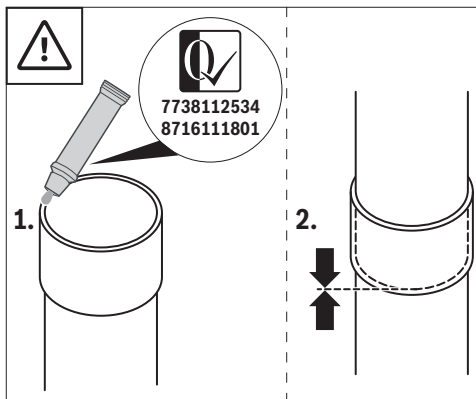

0010017800-003